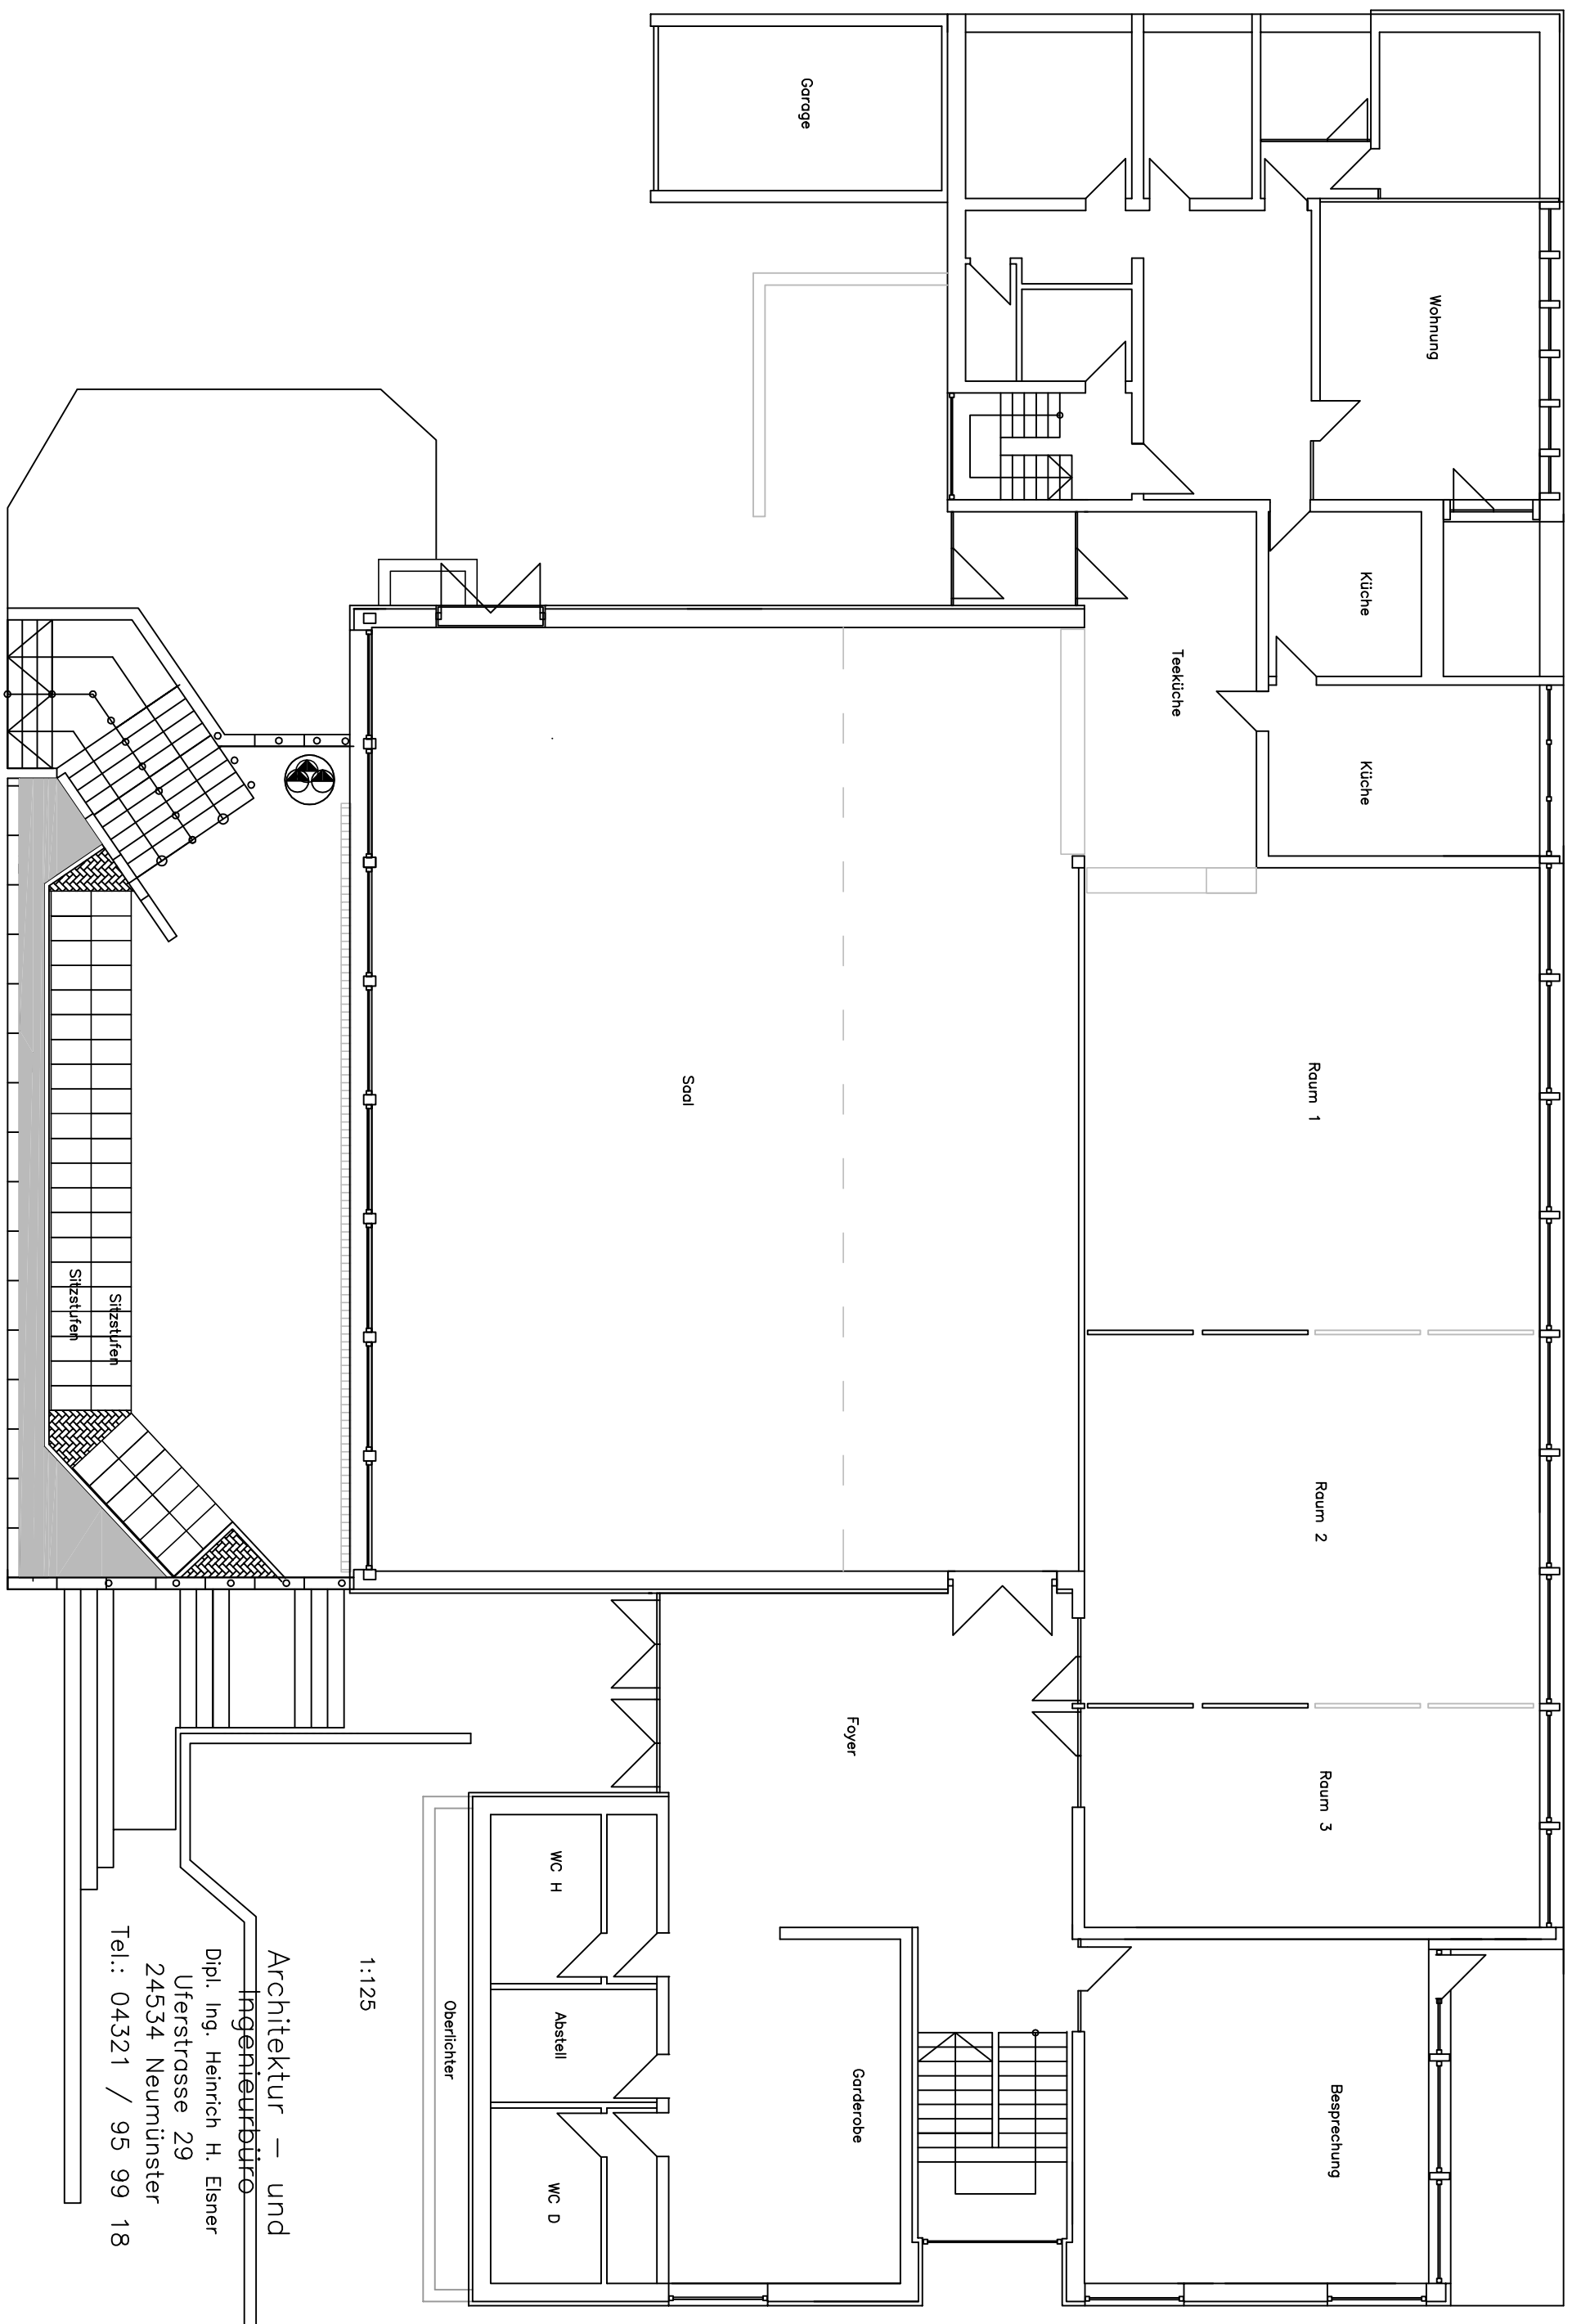

Sport- und Jugendheim Hohenwestedt Erdgeschoss

Architektur – und
Ingenieurbüro

Dipl. Ing. Heinrich H. Eisner
Uferstrasse 29
24534 Neumünster
Tel.: 04321 / 95 99 18