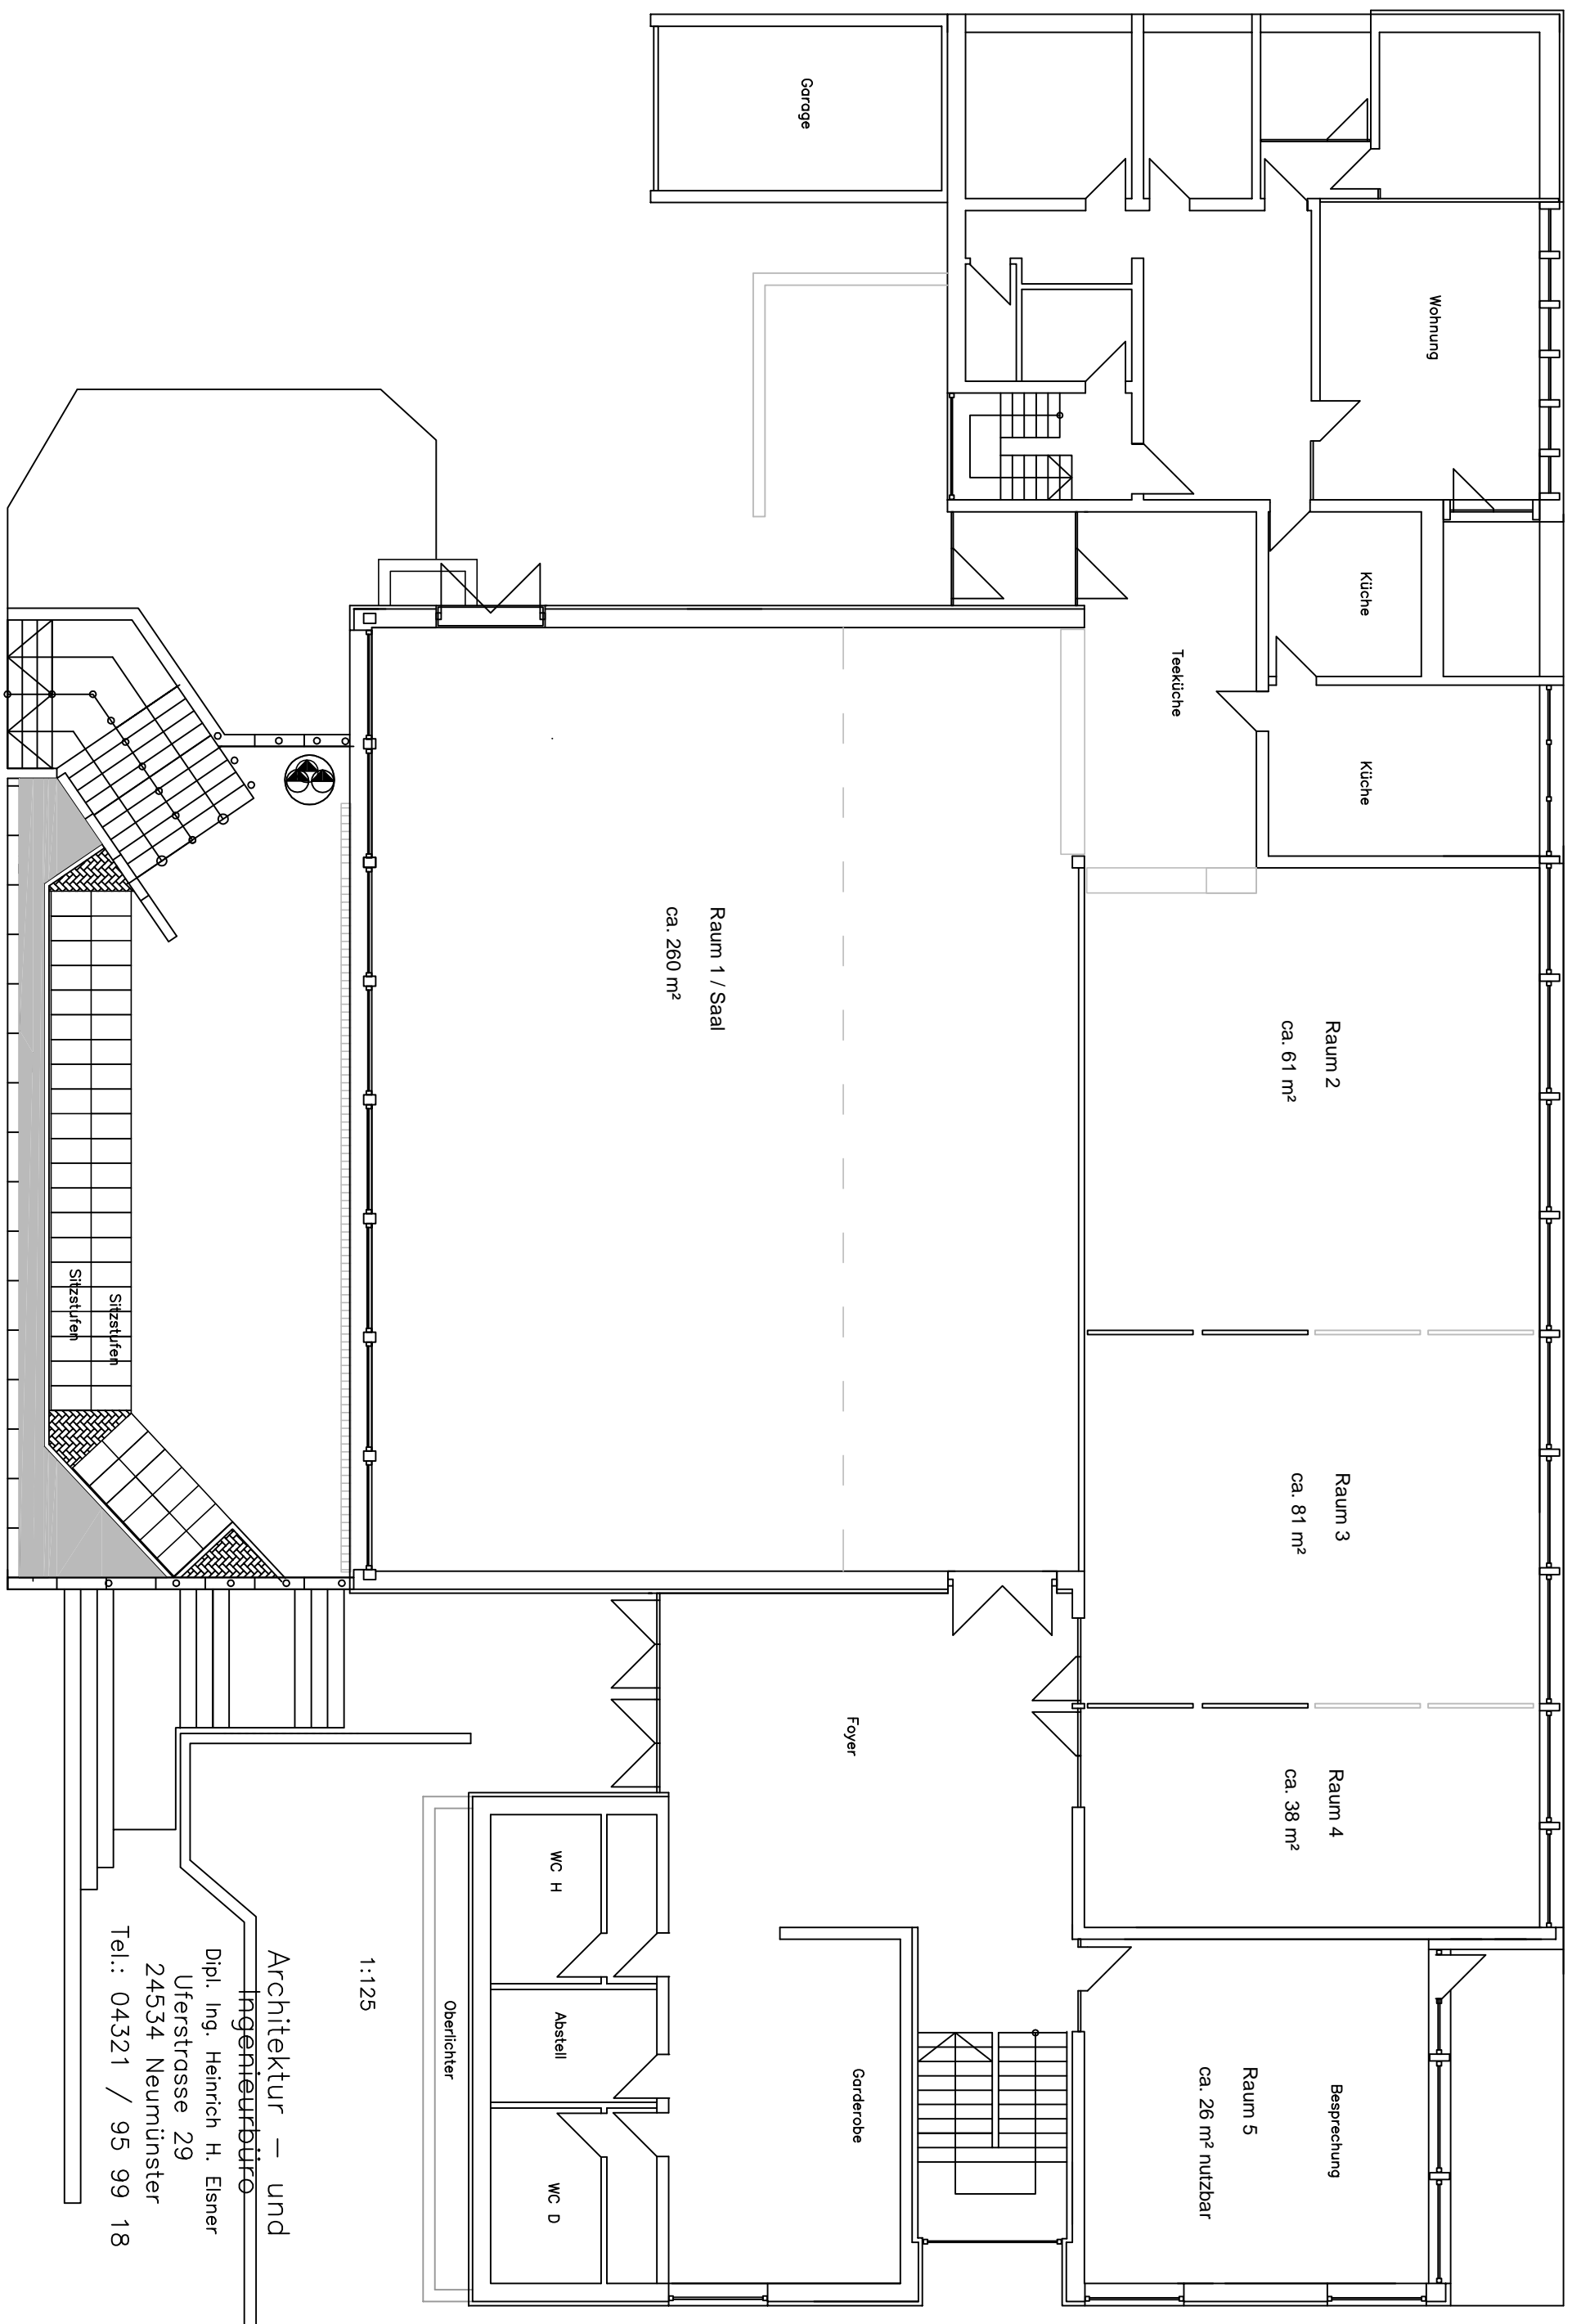

Sport- und Jugendheim Hohenwestedt Erdgeschoss

Architektur – und

ingenieurbüro

Dipl. Ing. Heinrich H. Eisner

Uferstrasse 29

24534 Neumünster

Tel.: 04321 / 95 99 18